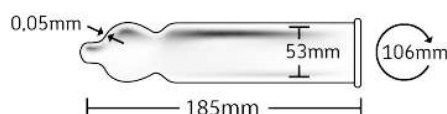

Förpackningsstorlek: 10x30 pack.

CE-märkning, batchnummer och bäst före märkning finns på både den inre och yttre förpackningen. Produktblad finns separat i förpackningen där det bl a finns tydliga instruktioner i både text och bild på hur man sätter på en kondom. Kondomen kontrolleras och testas enligt internationell ISO-standard 4074 både individuellt och elektroniskt.

PROFIL

Längd: 185 mm
Bredd: 53 mm
Omkrets: 106 mm
Tjocklek: 0,06 mm

TRUE FEELING

Längd: 180 mm
Bredd: 52 mm
Omkrets: 104 mm
Tjocklek: 0,04 mm

THIN

Längd: 185 mm
Bredd: 53 mm
Omkrets: 106 mm
Tjocklek: 0,05 mm

NÄKKEN

Längd: 185 mm
Bredd: 53 mm
Omkrets: 106 mm
Tjocklek: 0,06 mm

NAMNAM JORDGUBB & NAMNAM VANILJ

Längd: 185 mm
Bredd: 53 mm
Omkrets: 106 mm
Tjocklek: 0,07 mm

FORMBESKRIVNING

Latexkondom med glidmedel

BRA ATT VETA