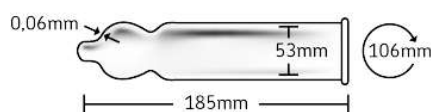

PRODUKTFAKTA

Produktnamn: **MIXPACK** *Pleasure Collection*
30-pack

Produktansvarig: Anette Otterström
Senast uppdaterad: 2017-02-03

PRODUKTBESKRIVNING

RFSU **MIXPACK** är en mix av olika transparenta glidmedelsbehandlade latexkondomer med behållare. **Åtta Profil/Magic** med slät yta. **Två** luktfria revolutionerande tunna **True Feeling** med slät yta. **Fem** extra tunna **Thin** med slät yta. **Fem** **Näkken** med knottrig yta. **Fem** raka **NamNam Jordgubb** med slät yta och arom. **Fem** raka **NamNam Vanilj** med slät yta och arom.

Förpackningsstorlek: 10x30 pack.

CE-märkning, batchnummer och bäst före märkning finns på både den inre och yttre förpackningen. Produktblad finns separat i förpackningen där det bl a finns tydliga instruktioner i både text och bild på hur man sätter på en kondom. Kondomen kontrolleras och testas enligt internationell ISO-standard 4074 både individuellt och elektroniskt.

PROFIL

Längd: 185 mm
Bredd: 53 mm
Omkrets: 106 mm
Tjocklek: 0,06 mm

TRUE FEELING

Längd: 180 mm
Bredd: 52 mm
Omkrets: 104 mm
Tjocklek: 0,04 mm

THIN

Längd: 185 mm
Bredd: 53 mm
Omkrets: 106 mm
Tjocklek: 0,05 mm

NÄKKEN

Längd: 185 mm
Bredd: 53 mm
Omkrets: 106 mm
Tjocklek: 0,06 mm

NAMNAM JORDGUBB & NAMNAM VANILJ

Längd: 185 mm
Bredd: 53 mm
Omkrets: 106 mm
Tjocklek: 0,07 mm

FORMBESKRIVNING

Latexkondom med glidmedel

BRA ATT VETA