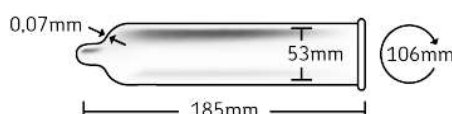

Förpackningsstorlek: 10x30 pack.

CE-märkning, batchnummer och bäst före märkning finns på både den inre och yttre förpackningen. Produktblad finns separat i förpackningen där det bl a finns tydliga instruktioner i både text och bild på hur man sätter på en kondom. Kondomen kontrolleras och testas enligt internationell ISO-standard 4074 både individuellt och elektroniskt.

PROFIL

Längd: 185 mm
Bredd: 53 mm
Omkrets: 106 mm
Tjocklek: 0,06 mm

TRUE FEELING

Längd: 180 mm
Bredd: 52 mm
Omkrets: 104 mm
Tjocklek: 0,04 mm

THIN

Längd: 185 mm
Bredd: 53 mm
Omkrets: 106 mm
Tjocklek: 0,05 mm

NÄKKEN

Längd: 185 mm
Bredd: 53 mm
Omkrets: 106 mm
Tjocklek: 0,06 mm

NAMNAM JORDGUBB & NAMNAM VANILJ

Längd: 185 mm
Bredd: 53 mm
Omkrets: 106 mm
Tjocklek: 0,07 mm

FORMBESKRIVNING

Latexkondom med glidmedel

BRA ATT VETA