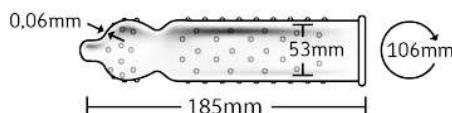

Förpackningsstorlek: 10x30 pack.

CE-märkning, batchnummer och bäst före märkning finns på både den inre och yttre förpackningen. Produktblad finns separat i förpackningen där det bl a finns tydliga instruktioner i både text och bild på hur man sätter på en kondom. Kondomen kontrolleras och testas enligt internationell ISO-standard 4074 både individuellt och elektroniskt.

PROFIL

Längd: 185 mm
Bredd: 53 mm
Omkrets: 106 mm
Tjocklek: 0,06 mm

TRUE FEELING

Längd: 180 mm
Bredd: 52 mm
Omkrets: 104 mm
Tjocklek: 0,04 mm

THIN

Längd: 185 mm
Bredd: 53 mm
Omkrets: 106 mm
Tjocklek: 0,05 mm

NÄKKEN

Längd: 185 mm
Bredd: 53 mm
Omkrets: 106 mm
Tjocklek: 0,06 mm

NAMNAM JORDGUBB & NAMNAM VANILJ

Längd: 185 mm
Bredd: 53 mm
Omkrets: 106 mm
Tjocklek: 0,07 mm

FORMBESKRIVNING

Latexkondom med glidmedel

BRA ATT VETA